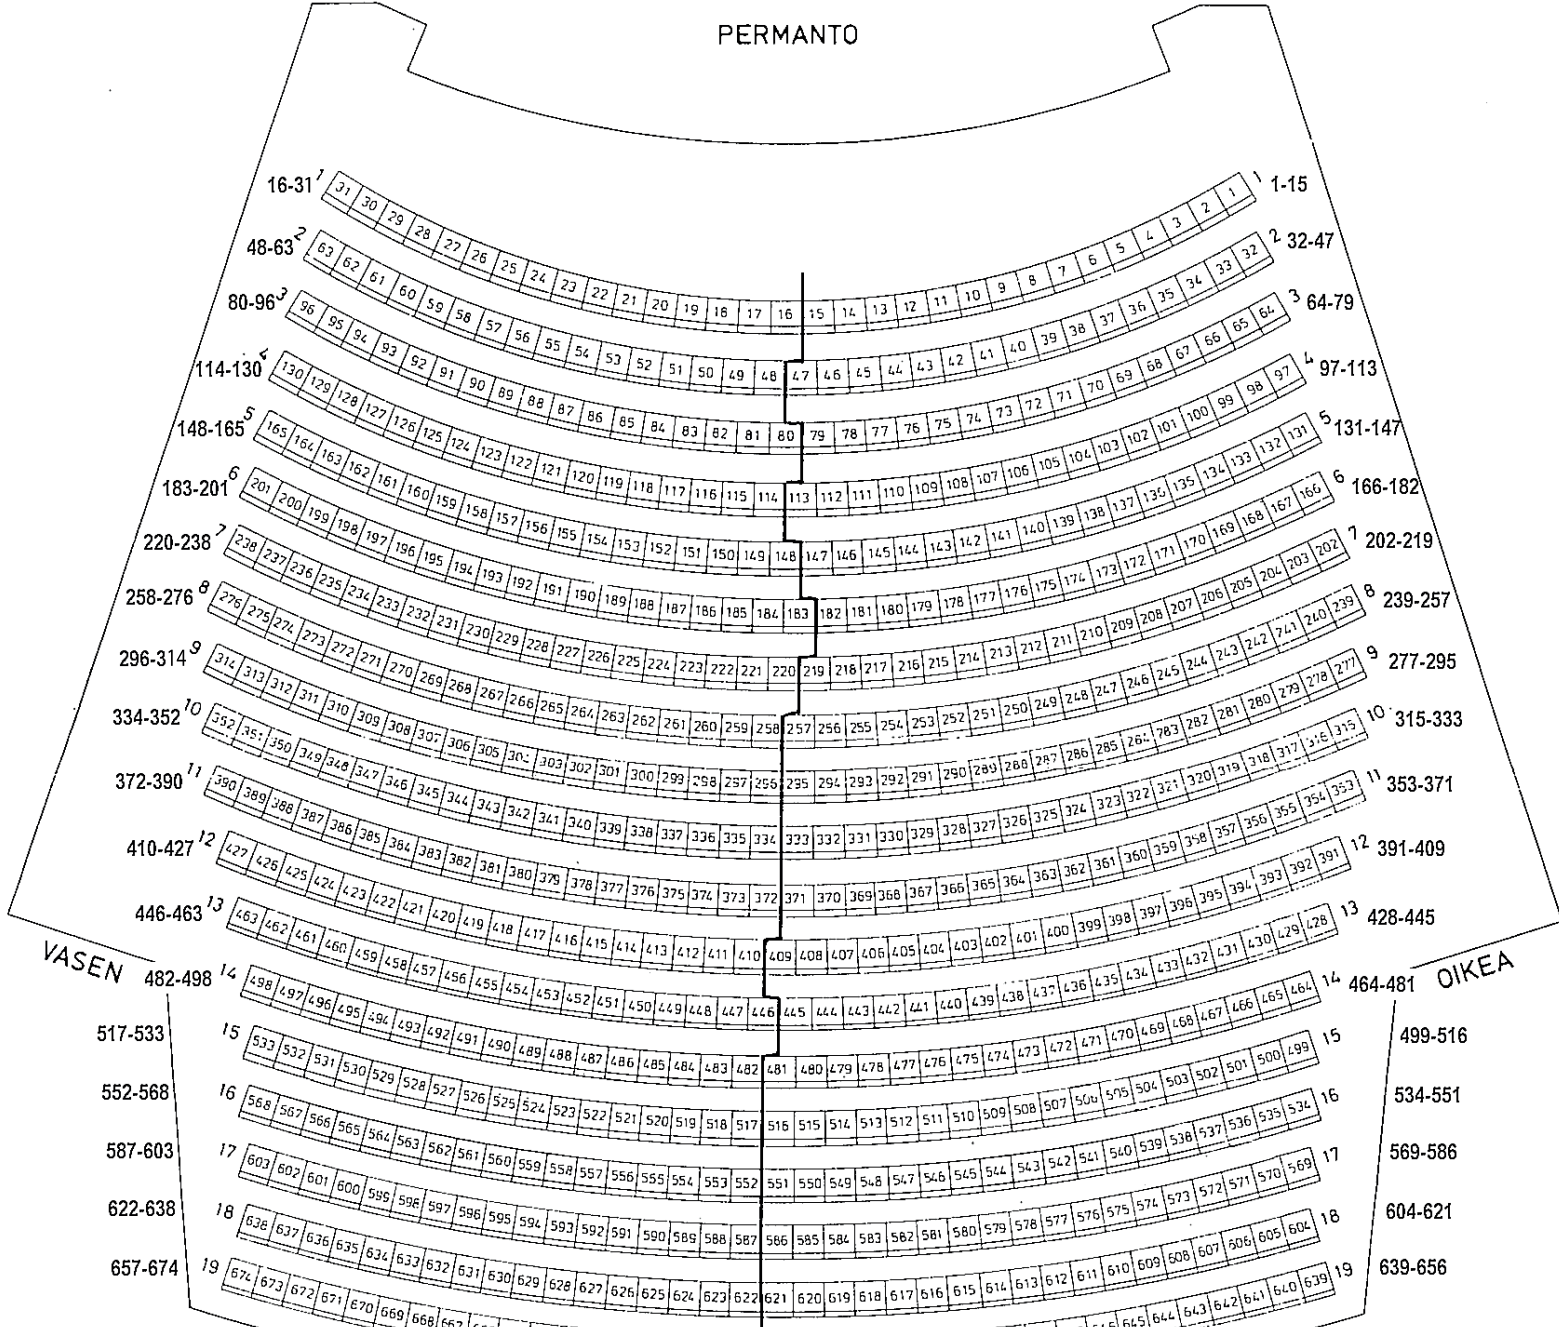

PERMANTO

PARVI

VASEN

OIKEA