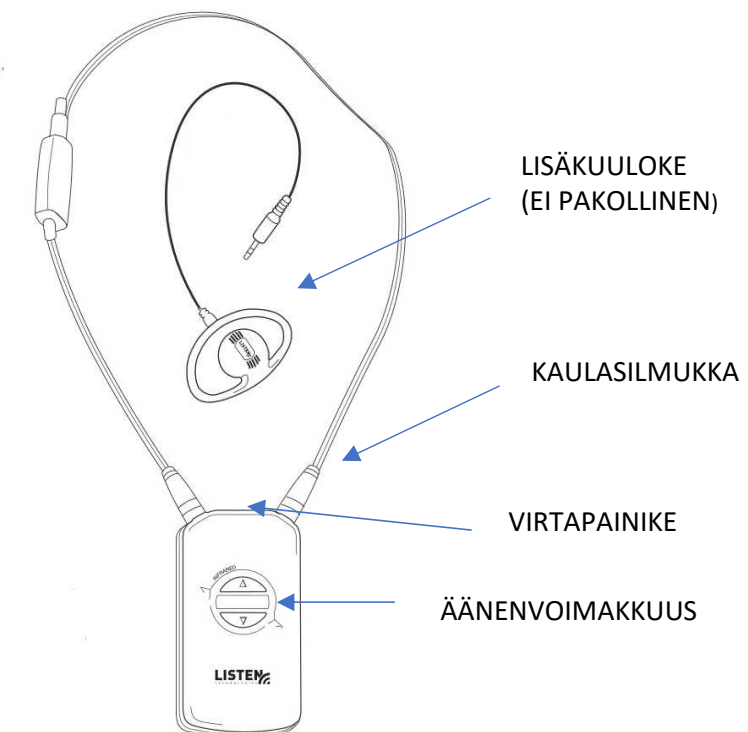

TUKI:

**VIRASTOMESTARI
044 703 7201**