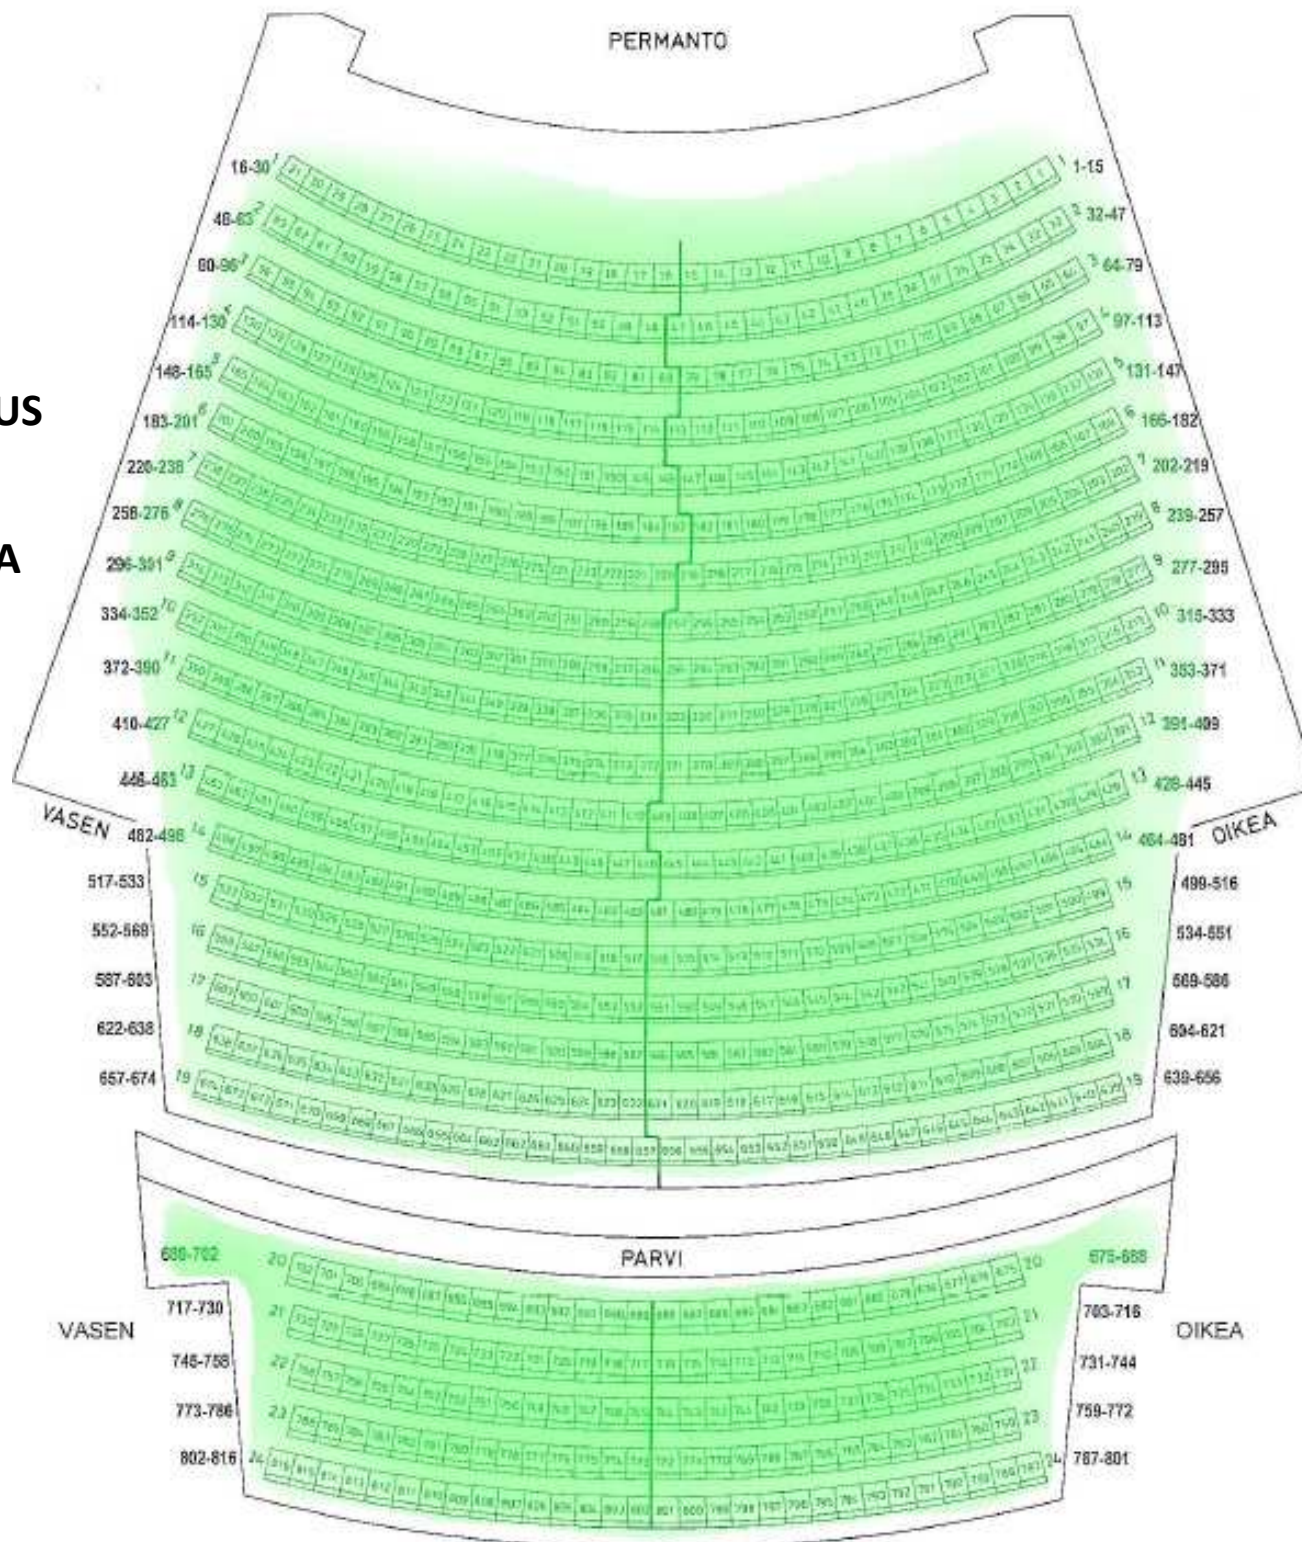

MADETOJAN SALIN INFRAPUNA ÄÄNENSIIRTOJÄRJESTELMÄN KUULUVUUSKARTTA

-  **HYVÄ KUULUVUUS**
-  **EI KUULUVUUTTA**

Madetojan salissa on käytössä infrapuna äänensiirtojärjestelmä.

Tarvittavan vastaanottimen ja kaulasilmukan saat haltuusi eteispalvelun henkilökunnalta.

KÄYTTÖOHJE:

- Ripusta vastaanotin kaulasilmukan avulla rintapuolellesi näyttö eteenpäin.
- Kytke vastaanottimen virta päälle.
- Säädä äänenvoimakkuus mieleiseksesi.
- Älä peitä vastaanotinta esimerkiksi huivilla tai takilla.
- Tilaisuuden jälkeen palauta vastaanotin sekä kaulasilmukka henkilökunnalle.

Järjestelmä kattaa koko katsomoalueen, joten voit valita paikkasi vapaasti.

TUKI:

**VIRASTOMESTARI
044 703 7201**